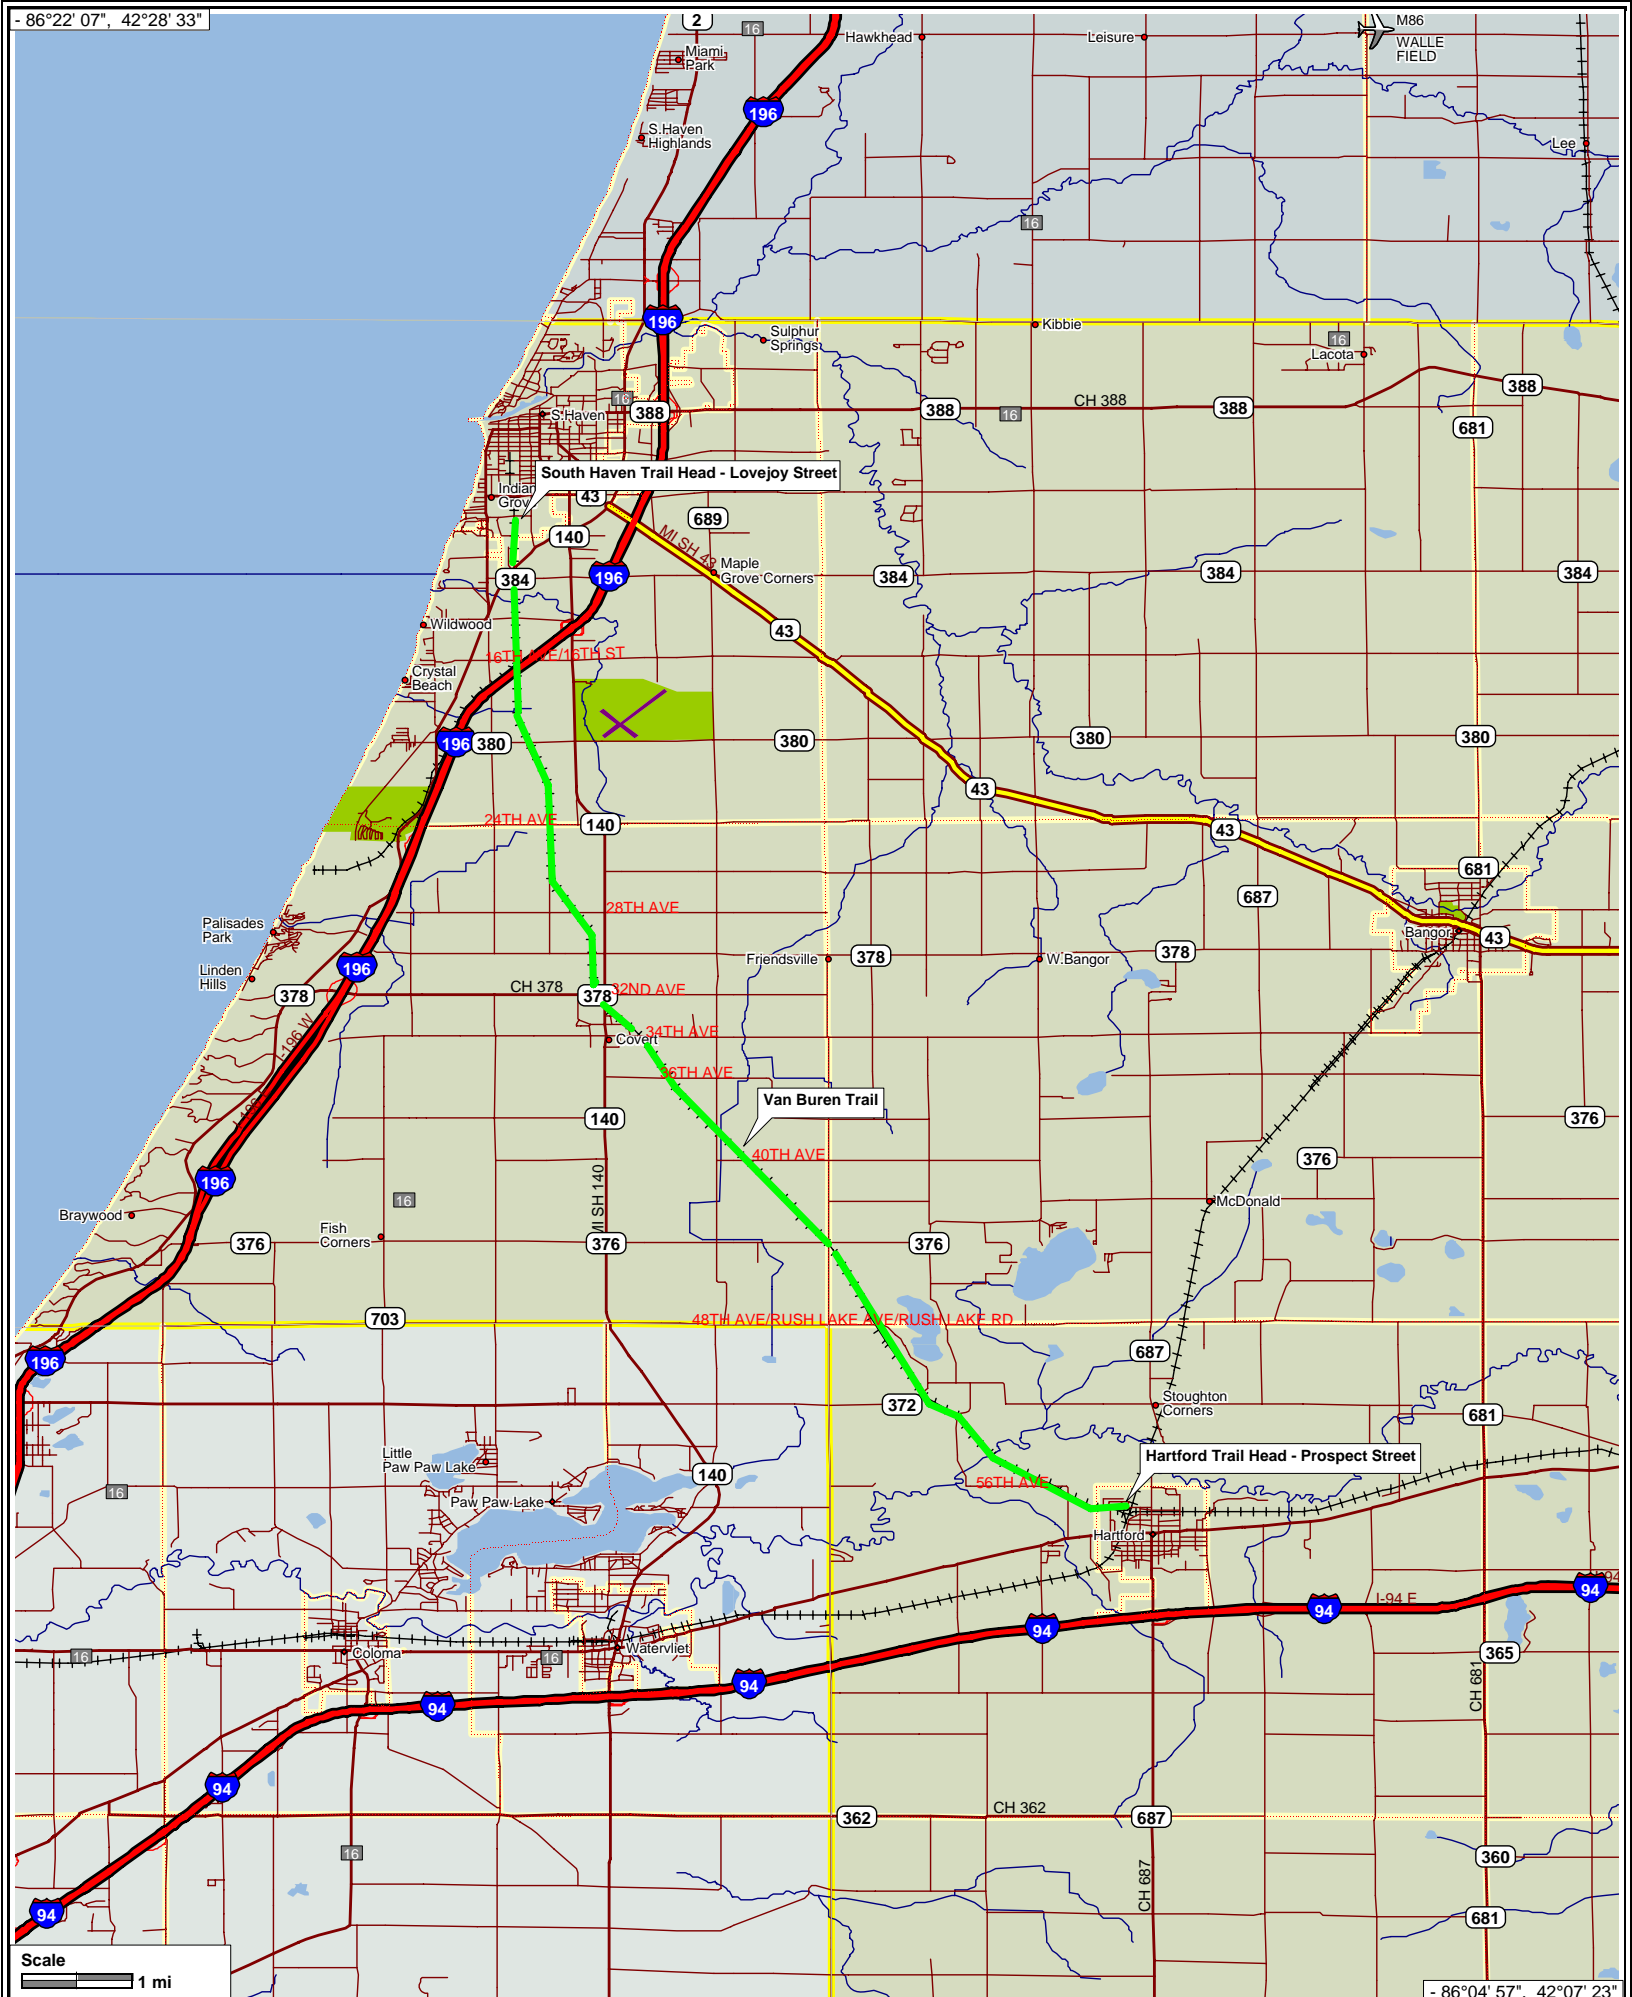

# Van Buren Trail

- 86°22' 07", 42°28' 33"

Scale 1 mi

- 86°04' 57", 42°07' 23"